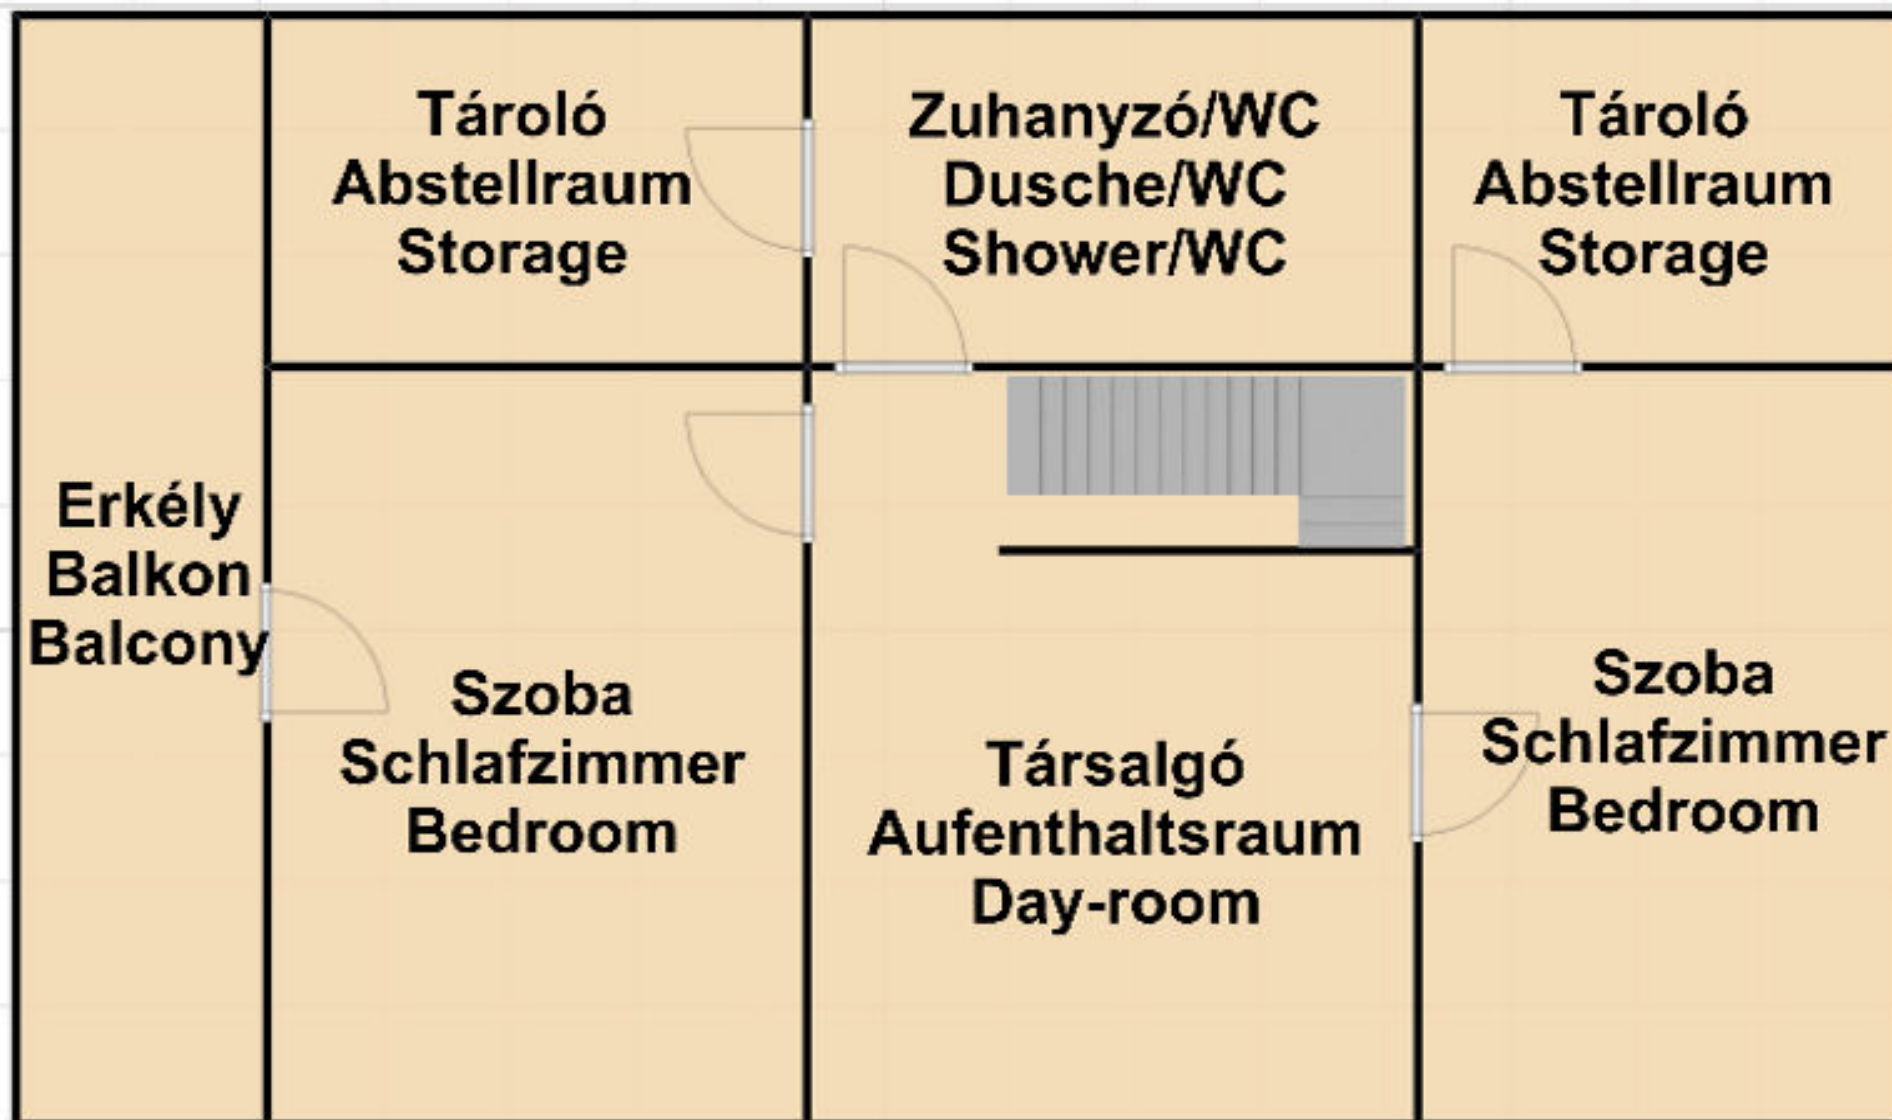

Szoba  
Schlafzimmer  
Bedroom

Szoba  
Schlafzimmer  
Bedroom

WC

Zuhanyzó  
Dusche  
Shower

Nappali  
Wohnzimmer  
Living-room

Spájsz  
Speisekammer  
Larder

Konyha  
Küche  
Kitchen

Folyosó  
Corridor

Szoba  
Schlafzimmer  
Bedroom

Terasz / Terrasse / Terrace

1.35 m

0.24 m

3.5

1,04 m

4,25 m

4,31 m

3,80 m

13,40 m